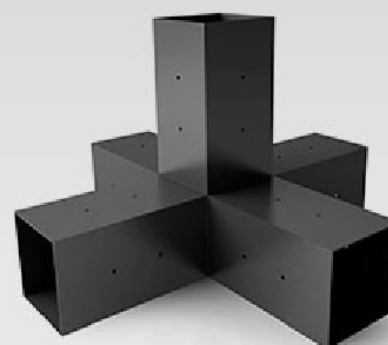

**RAMDA**<sup>®</sup>  
.ru

+  
**HABERCUBE**

Система кронштейнов из шести базовых элементов  
креплений и набора аксессуаров сформирует  
пространство на основе бруса сечением 100x100мм  
и  
длиной от 2,0 до 4,0м.

Причем масштабируемость системы ограничена  
исключительно вашими задачами!

TRIO

QUATRO

QWIN

SOLO

KONEKT

HANT

ТЕПТ

## **ДЛЯ ЧАСТНЫХ ВЛАДЕНИЙ**

Кронштейны HABERCUBE помогут вам организовать пространство у дома, создать уютный и укромный уголок для вашей семьи. Из них можно собрать беседку, летнюю кухню и даже огромный трехметровый гамак для всей семьи. В беседке HABERCUBE удобно расположатся сразу несколько человек, при условии, что их суммарный вес не превышает 260 кг. Главная задача системы пергол – создать комфортные и безопасные условия для спокойного отдыха вашей семьи.