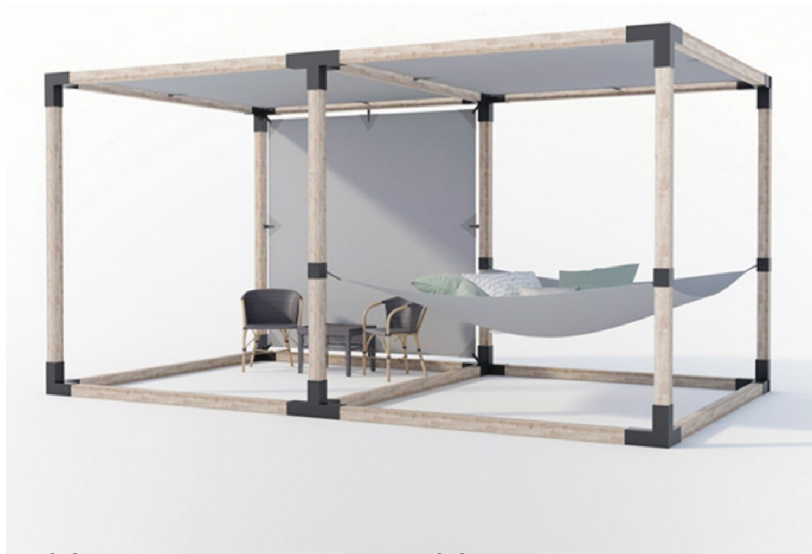

## **ДЛЯ ЧАСТНЫХ ВЛАДЕНИЙ**

Кронштейны HABERCUBE помогут вам организовать пространство у дома, создать уютный и укромный уголок для вашей семьи. Из них можно собрать беседку, летнюю кухню и даже огромный трехметровый гамак для всей семьи. В беседке HABERCUBE удобно расположатся сразу несколько человек, при условии, что их суммарный вес не превышает 260 кг. Главная задача системы пергол – создать комфортные и безопасные условия для спокойного отдыха вашей семьи.