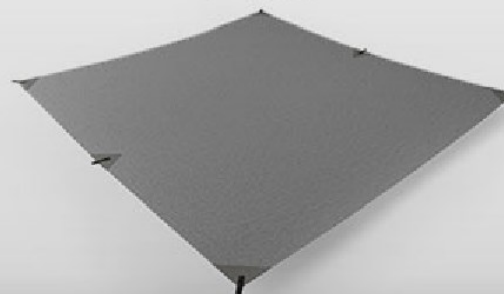

**RAMDA**<sup>®</sup>  
.ru

+  
**HABERCUBE**

Система кронштейнов из шести базовых элементов  
креплений и набора аксессуаров сформирует  
пространство на основе бруса сечением 100x100мм  
и  
длиной от 2,0 до 4,0м.

Причем масштабируемость системы ограничена  
исключительно вашими задачами!

TRIO

QUATRO

QWIN

SOLO

KONEKT

HANT

ТЕПТ