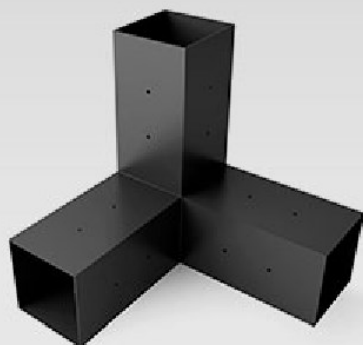

**RAMDA**<sup>®</sup>  
.ru

+  
**HABERCUBE**

Система кронштейнов из шести базовых элементов  
креплений и набора аксессуаров сформирует  
пространство на основе бруса сечением 100x100мм  
и  
длиной от 2,0 до 4,0м.

Причем масштабируемость системы ограничена  
исключительно вашими задачами!

TRIO

QUATRO

QWIN

SOLO

KONEKT

HANT

ТЕПТ