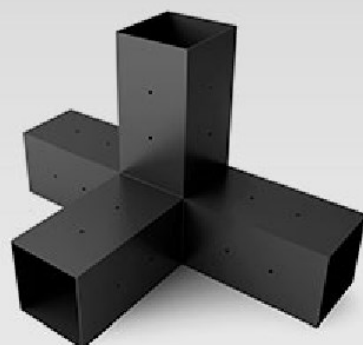

**RAMDA**<sup>®</sup>  
.ru

+  
**HABERCUBE**

Система кронштейнов из шести базовых элементов  
креплений и набора аксессуаров сформирует  
пространство на основе бруса сечением 100x100мм  
и  
длиной от 2,0 до 4,0м.

Причем масштабируемость системы ограничена  
исключительно вашими задачами!

TRIO

QUATRO

QWIN

SOLO

KONEKT

HANT

ТЕПТ