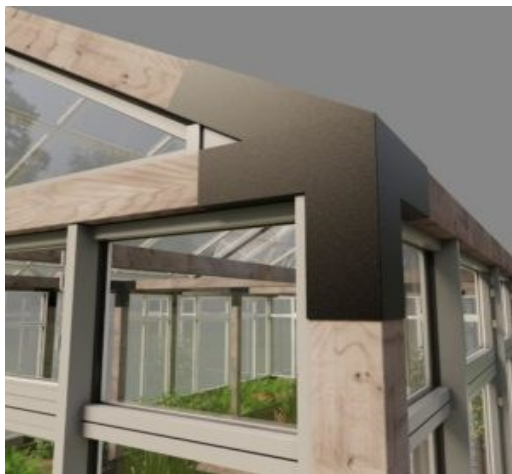

## **ДЛЯ ЧАСТНЫХ ВЛАДЕНИЙ**

Кронштейны HABERCUBE помогут вам организовать пространство у дома, создать уютный и укромный уголок для вашей семьи. Из них можно собрать беседку, летнюю кухню и даже огромный трехметровый гамак для всей семьи. В беседке HABERCUBE удобно расположатся сразу несколько человек, при условии, что их суммарный вес не превышает 260 кг. Главная задача системы пергол – создать комфортные и безопасные условия для спокойного отдыха вашей семьи.