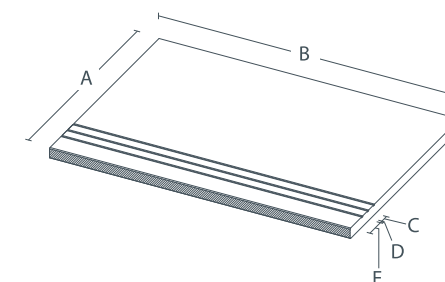

Размеры . Dimensions

A: 295 mm . **B:** 596 mm . **±:** 20 mm

Название . Product name	Грань . Edge	Формат . Size	Толщина . Sp. (MM)	U.M.
LASTRA 20mm Round Angolare Interno DX 30x60	Round	30x60 cm	20	pz

LASTRA 20mm Round Angolo Interno SX 30x60

Размеры . Dimensions

A: 295 mm . **B:** 596 mm . **±:** 20 mm

Название . Product name	Грань . Edge	Формат . Size	Толщина . Sp. (MM)	U.M.
LASTRA 20mm Round Angolare Interno SX 30x60	Lineare	30x60 cm	20	pz

LASTRA 20mm Gradino Lineare 30x60

Размеры . Dimensions

A: 295 mm . **B:** 596 mm . **C:** 13 mm . **D:** 3 mm . **E:** 35 mm . **±:** 20 mm

Название . Product name	Грань . Edge	Формат . Size	Толщина . Sp. (MM)	U.M.
LASTRA 20mm Gradino Lineare 30x60	Lineare	30x60 cm	20	pz