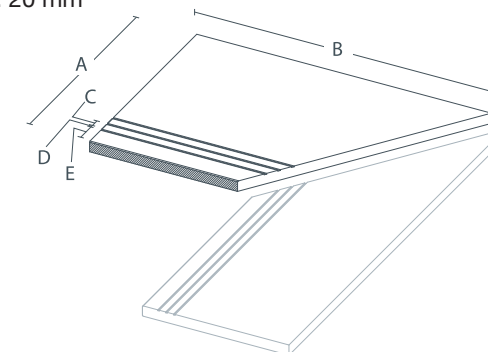

Размеры . Dimensions

A: 295 mm . **B:** 596 mm . **±:** 20 mm

Название . Product name	Грань . Edge	Формат . Size	Толщина . Sp. (MM)	U.M.
LASTRA 20mm Round Angolare Interno SX 30x60	Lineare	30x60 cm	20	pz

LASTRA 20mm Gradino Lineare 30x60

Размеры . Dimensions

A: 295 mm . **B:** 596 mm . **C:** 13 mm . **D:** 3 mm . **E:** 35 mm . **±:** 20 mm

Название . Product name	Грань . Edge	Формат . Size	Толщина . Sp. (MM)	U.M.
LASTRA 20mm Gradino Lineare 30x60	Lineare	30x60 cm	20	pz

LASTRA 20mm Gradino Lineare Angolo DX 30x60

Размеры . Dimensions

A: 295 mm . **B:** 596 mm . **C:** 13 mm . **D:** 3 mm . **E:** 35 mm . **±:** 20 mm

Название . Product name	Грань . Edge	Формат . Size	Толщина . Sp. (MM)	U.M.
LASTRA 20mm Gradino Lineare Angolo DX 30x60	Lineare	30x60 cm	20	pz

LASTRA 20mm Gradino Lineare Angolo SX 30x60

Размеры . Dimensions

A: 295 mm . **B:** 596 mm . **C:** 13 mm . **D:** 3 mm . **E:** 35 mm . **±:** 20 mm

Название . Product name	Грань . Edge	Формат . Size	Толщина . Sp. (MM)	U.M.
LASTRA 20mm Gradino Lineare Angolo SX 30x60	Lineare	30x60 cm	20	pz