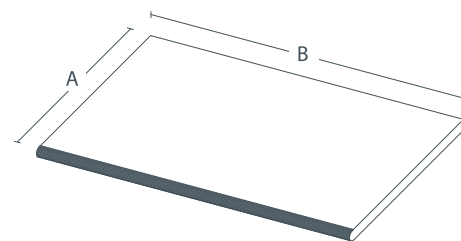

Размеры . Dimensions

A: 297 mm . **B:** 596 mm . **Т:** 20 mm

Название . Product name	Грань . Edge	Формат . Size	Толщина . Sp. (MM)	U.M.
LASTRA 20mm Lineare 30x60	Lineare	30x60 cm	20	pz

LASTRA 20mm Lineare Angolo DX 30x60

Размеры . Dimensions

A: 297 mm . **B:** 596 mm . **Т:** 20 mm

Название . Product name	Грань . Edge	Формат . Size	Толщина . Sp. (MM)	U.M.
LASTRA 20mm Lineare Angolo DX 30x60	Lineare	30x60 cm	20	pz

LASTRA 20mm Lineare Angolo SX 30x60

Размеры . Dimensions

A: 297 mm . **B:** 596 mm . **Т:** 20 mm

Название . Product name	Грань . Edge	Формат . Size	Толщина . Sp. (MM)	U.M.
LASTRA 20mm Lineare Angolo SX 30x60	Lineare	30x60 cm	20	pz

LASTRA 20mm Round 30x60

Размеры . Dimensions

A: 295 mm . **B:** 596 mm . **±:** 20 mm

Название . Product name	Грань . Edge	Формат . Size	Толщина . Sp. (MM)	U.M.
LASTRA 20mm Round 30x60	Round	30x60 cm	20	pz

LASTRA 20mm Round Angolo Interno DX 30x60