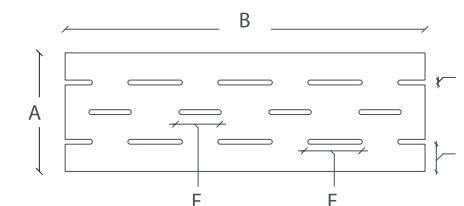

LASTRA 20mm Griglia 20x60

Размеры . Dimensions

A: 196 mm . **B:** 596 mm . **C:** 45 mm **D:** 8 mm . **E:** 90 mm . **F:** 70 mm . **±:** 20 mm

Название . Product name	Грань . Edge	Formato . Size	Толщина . Sp. (MM)	U.M.
LASTRA 20mm Griglia 20x60	Lineare	20x60 cm	20	pz