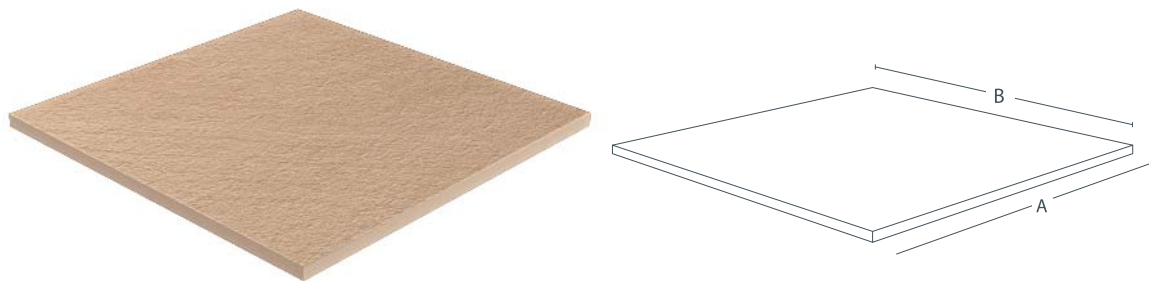

LASTRA 20E

СПЕЦИАЛРНЫЕ ЭЛЕМЕНТЫ
TRIM TILES

INDEX

ДОСТУПНЫЕ ФОРМАТЫ - AVAILABLE SIZES

LASTRA 20mm 60x60	4
-------------------	---

СПЕЦИАЛРНЫЕ ЭЛЕМЕНТЫ - TRIM TILES

LASTRA 20mm Lineare 30x60	5
LASTRA 20mm Lineare Angolo DX 30x60	5
LASTRA 20mm Lineare Angolo SX 30x60	5
LASTRA 20mm Round 30x60	6
LASTRA 20mm Round Angolo Interno DX 30x60	6
LASTRA 20mm Round Angolo Interno SX 30x60	6
LASTRA 20mm Gradino Lineare 30x60	7
LASTRA 20mm Gradino Lineare Angolo DX 30x60	7
LASTRA 20mm Gradino Lineare Angolo SX 30x60	7
LASTRA 20mm Bordo Piscina 30x60	8
LASTRA 20mm Bordo Piscina Angolo DX 30x60	8
LASTRA 20mm Bordo Piscina Angolo SX 30x60	8
LASTRA 20mm Griglia 20x60	9
LASTRA 20mm Griglia DX 20x60	9
LASTRA 20mm Griglia SX 20x60	9
LASTRA 20mm Scalino 33x60	10
LASTRA 20mm Scalino Angolare DX 33x60	10
LASTRA 20mm Scalino Angolare SX 33x60	10
LASTRA 20mm Bordo Curvilineo Svasato Round 30	11
LASTRA 20mm Bordo Curvilineo Round 30	11

LASTRA 20mm 60x60

Размеры . Dimensions

A: 297 mm . **B:** 596 mm . **Т:** 20 mm

Название . Product name	Грань . Edge	Формат . Size	Толщина . Sp. (MM)	U.M.
LASTRA 20mm 60x60	Rettificato	60x60 cm	20	pz

LASTRA 20mm Lineare 30x60

Размеры . Dimensions

A: 297 mm . **B:** 596 mm . **Т:** 20 mm

Название . Product name	Грань . Edge	Формат . Size	Толщина . Sp. (MM)	U.M.
LASTRA 20mm Lineare 30x60	Lineare	30x60 cm	20	pz

LASTRA 20mm Lineare Angolo DX 30x60

LASTRA 20mm Bordo Piscina Angolo SX 30x60

Размеры . Dimensions

A: 295 mm . **B:** 596 mm . **C:** 45 mm **D:** 6 mm . **±:** 20 mm

Название . Product name	Грань . Edge	Formato . Size	Толщина . Sp. (MM)	U.M.
LASTRA 20mm Bordo Piscina Angolo SX 30x60	Round	30x60 cm	20	pz