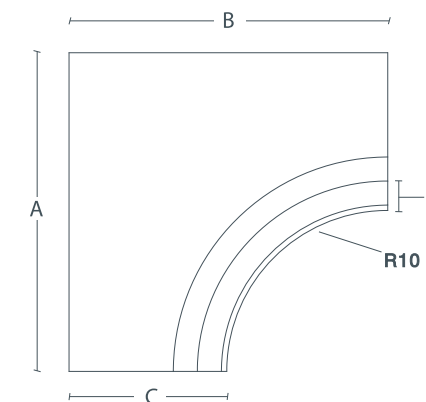

LAстра 20mm Scalino 33x60

Размеры . Dimensions

A: 330 mm . **B:** 596 mm . **C:** 576 mm . **D:** 40 mm . **±:** 20 mm

Название . Product name	Грань . Edge	Formato . Size	Толщина . Sp. (MM)	U.M.
LAстра 20mm Scalino 33x60	Lineare	33x60x4 cm	20	pz

LAстра 20mm Scalino Angolare DX 33x60

Размеры . Dimensions

A: 330 mm . **B:** 596 mm . **C:** 576 mm . **D:** 40 mm . **±:** 20 mm

Название . Product name	Грань . Edge	Formato . Size	Толщина . Sp. (MM)	U.M.
LAстра 20mm Scalino Angolare DX 33x60	Lineare	33x60x4 cm	20	pz

LAстра 20mm Scalino Angolare SX 33x60

Размеры . Dimensions

A: 330 mm . **B:** 596 mm . **C:** 576 mm . **D:** 40 mm . **±:** 20 mm

Название . Product name	Грань . Edge	Formato . Size	Толщина . Sp. (MM)	U.M.
LAстра 20mm Scalino Angolare SX 33x60	Lineare	33x60x4 cm	20	pz

LAстра 20mm Bordo Curvilineo Svasato Round 30

Размеры . Dimensions

A: 596 mm . **B:** 596 mm . **C:** 295 mm . **D:** 45 mm . **±:** 20 mm

Название . Product name	Грань . Edge	Formato . Size	Толщина . Sp. (MM)	U.M.
LAстра 20mm Bordo Curvilineo Svasato Round 30	Round	60x60 cm	20	pz