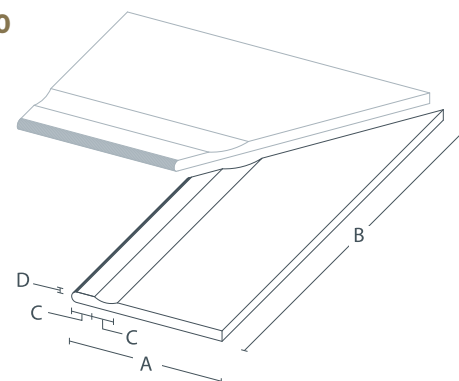

LASTRA 20mm Bordo Piscina 30x60

Размеры . Dimensions

A: 295 mm . **B:** 596 mm . **C:** 45 mm **D:** 6 mm . **±:** 20 mm

Название . Product name	Грань . Edge	Formato . Size	Толщина . Sp. (MM)	U.M.
LASTRA 20mm Bordo Piscina 30x60	Round	30x60 cm	20	pz

LASTRA 20mm Bordo Piscina Angolo DX 30x60

Размеры . Dimensions

A: 295 mm . **B:** 596 mm . **C:** 45 mm **D:** 6 mm . **±:** 20 mm

Название . Product name	Грань . Edge	Formato . Size	Толщина . Sp. (MM)	U.M.
LASTRA 20mm Bordo Piscina Angolo DX 30x60	Round	30x60 cm	20	pz

LASTRA 20mm Bordo Piscina Angolo SX 30x60

Размеры . Dimensions

A: 295 mm . **B:** 596 mm . **C:** 45 mm **D:** 6 mm . **±:** 20 mm

Название . Product name	Грань . Edge	Formato . Size	Толщина . Sp. (MM)	U.M.
LASTRA 20mm Bordo Piscina Angolo SX 30x60	Round	30x60 cm	20	pz