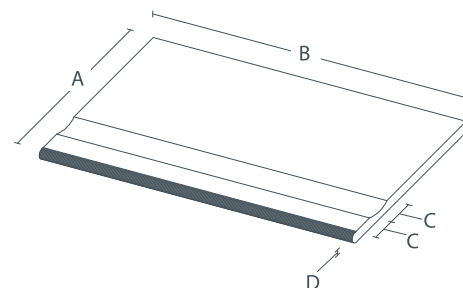

LASTRA 20mm Gradino Lineare Angolo DX 30x60

Размеры . Dimensions

A: 295 mm . **B:** 596 mm . **C:** 13 mm . **D:** 3 mm . **E:** 35 mm . **±:** 20 mm

Название . Product name	Грань . Edge	Формат . Size	Толщина . Sp. (MM)	U.M.
LASTRA 20mm Gradino Lineare Angolo DX 30x60	Lineare	30x60 cm	20	pz

LASTRA 20mm Gradino Lineare Angolo SX 30x60

Размеры . Dimensions

A: 295 mm . **B:** 596 mm . **C:** 13 mm . **D:** 3 mm . **E:** 35 mm . **±:** 20 mm

Название . Product name	Грань . Edge	Формат . Size	Толщина . Sp. (MM)	U.M.
LASTRA 20mm Gradino Lineare Angolo SX 30x60	Lineare	30x60 cm	20	pz

LASTRA 20mm Bordo Piscina 30x60

Размеры . Dimensions

A: 295 mm . **B:** 596 mm . **C:** 45 mm **D:** 6 mm . **±:** 20 mm

Название . Product name	Грань . Edge	Formato . Size	Толщина . Sp. (MM)	U.M.
LASTRA 20mm Bordo Piscina 30x60	Round	30x60 cm	20	pz

LASTRA 20mm Bordo Piscina Angolo DX 30x60

Размеры . Dimensions

A: 295 mm . **B:** 596 mm . **C:** 45 mm **D:** 6 mm . **±:** 20 mm

Название . Product name	Грань . Edge	Formato . Size	Толщина . Sp. (MM)	U.M.
LASTRA 20mm Bordo Piscina Angolo DX 30x60	Round	30x60 cm	20	pz