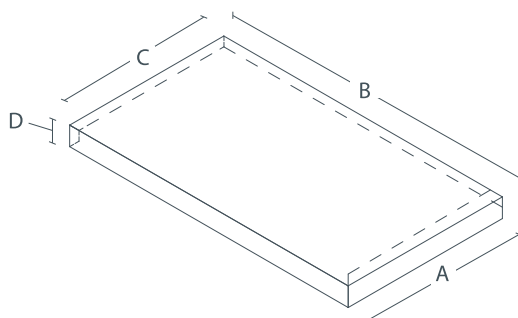

LAстра 20mm Scalino 33x60

Размеры . Dimensions

A: 330 mm . **B:** 596 mm . **C:** 576 mm . **D:** 40 mm . **±:** 20 mm

Название . Product name	Грань . Edge	Formato . Size	Толщина . Sp. (MM)	U.M.
LAстра 20mm Scalino 33x60	Lineare	33x60x4 cm	20	pz

LAстра 20mm Scalino Angolare DX 33x60

Размеры . Dimensions

A: 330 mm . **B:** 596 mm . **C:** 576 mm . **D:** 40 mm . **±:** 20 mm

Название . Product name	Грань . Edge	Formato . Size	Толщина . Sp. (MM)	U.M.
LAстра 20mm Scalino Angolare DX 33x60	Lineare	33x60x4 cm	20	pz

LAстра 20mm Scalino Angolare SX 33x60

Размеры . Dimensions

A: 330 mm . **B:** 596 mm . **C:** 576 mm . **D:** 40 mm . **±:** 20 mm

Название . Product name	Грань . Edge	Formato . Size	Толщина . Sp. (MM)	U.M.
LAстра 20mm Scalino Angolare SX 33x60	Lineare	33x60x4 cm	20	pz