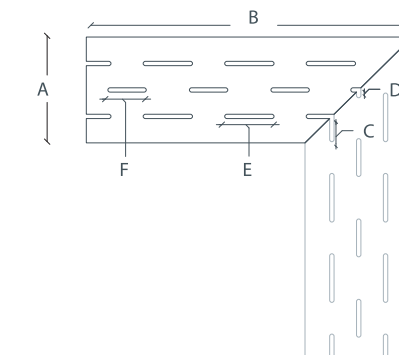

LASTRA 20mm Bordo Piscina Angolo SX 30x60

Размеры . Dimensions

A: 295 mm . **B:** 596 mm . **C:** 45 mm **D:** 6 mm . **±:** 20 mm

Название . Product name	Грань . Edge	Formato . Size	Толщина . Sp. (MM)	U.M.
LASTRA 20mm Bordo Piscina Angolo SX 30x60	Round	30x60 cm	20	pz

LASTRA 20mm Griglia 20x60

Размеры . Dimensions

A: 196 mm . **B:** 596 mm . **C:** 45 mm **D:** 8 mm . **E:** 90 mm . **F:** 70 mm . **±:** 20 mm

Название . Product name	Грань . Edge	Formato . Size	Толщина . Sp. (MM)	U.M.
LASTRA 20mm Griglia 20x60	Lineare	20x60 cm	20	pz

LASTRA 20mm Griglia DX 20x60

Размеры . Dimensions

A: 196 mm . **B:** 596 mm . **C:** 45 mm **D:** 8 mm . **E:** 90 mm . **F:** 70 mm . **±:** 20 mm

Название . Product name	Грань . Edge	Formato . Size	Толщина . Sp. (MM)	U.M.
LASTRA 20mm Griglia DX 20x60	Lineare	20x60 cm	20	pz

LASTRA 20mm Griglia SX 20x60

Размеры . Dimensions

A: 196 mm . **B:** 596 mm . **C:** 45 mm **D:** 8 mm . **E:** 90 mm . **F:** 70 mm . **±:** 20 mm

Название . Product name	Грань . Edge	Formato . Size	Толщина . Sp. (MM)	U.M.
LASTRA 20mm Griglia SX 20x60	Lineare	15x60 cm	20	pz