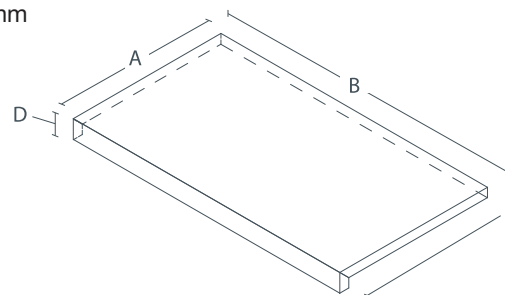

LASTRA 20mm Griglia 20x60

Размеры . Dimensions

A: 196 mm . **B:** 596 mm . **C:** 45 mm **D:** 8 mm . **E:** 90 mm . **F:** 70 mm . **±:** 20 mm

Название . Product name	Грань . Edge	Formato . Size	Толщина . Sp. (MM)	U.M.
LASTRA 20mm Griglia 20x60	Lineare	20x60 cm	20	pz

LASTRA 20mm Griglia DX 20x60

Размеры . Dimensions

A: 196 mm . **B:** 596 mm . **C:** 45 mm **D:** 8 mm . **E:** 90 mm . **F:** 70 mm . **±:** 20 mm

Название . Product name	Грань . Edge	Formato . Size	Толщина . Sp. (MM)	U.M.
LASTRA 20mm Griglia DX 20x60	Lineare	20x60 cm	20	pz

LASTRA 20mm Griglia SX 20x60

Размеры . Dimensions

A: 196 mm . **B:** 596 mm . **C:** 45 mm **D:** 8 mm . **E:** 90 mm . **F:** 70 mm . **±:** 20 mm

Название . Product name	Грань . Edge	Formato . Size	Толщина . Sp. (MM)	U.M.
LASTRA 20mm Griglia SX 20x60	Lineare	15x60 cm	20	pz

LAстра 20mm Scalino 33x60

Размеры . Dimensions

A: 330 mm . **B:** 596 mm . **C:** 576 mm . **D:** 40 mm . **±:** 20 mm

Название . Product name	Грань . Edge	Formato . Size	Толщина . Sp. (MM)	U.M.
LAстра 20mm Scalino 33x60	Lineare	33x60x4 cm	20	pz