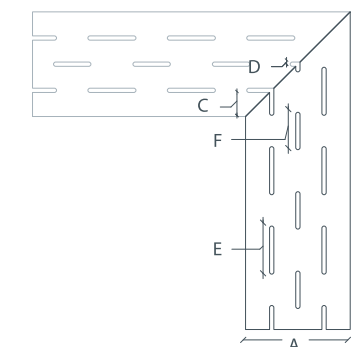

LASTRA 20mm Griglia 20x60

Размеры . Dimensions

A: 196 mm . **B:** 596 mm . **C:** 45 mm **D:** 8 mm . **E:** 90 mm . **F:** 70 mm . **±:** 20 mm

Название . Product name	Грань . Edge	Formato . Size	Толщина . Sp. (MM)	U.M.
LASTRA 20mm Griglia 20x60	Lineare	20x60 cm	20	pz

LASTRA 20mm Griglia DX 20x60

Размеры . Dimensions

A: 196 mm . **B:** 596 mm . **C:** 45 mm **D:** 8 mm . **E:** 90 mm . **F:** 70 mm . **±:** 20 mm

Название . Product name	Грань . Edge	Formato . Size	Толщина . Sp. (MM)	U.M.
LASTRA 20mm Griglia DX 20x60	Lineare	20x60 cm	20	pz

LASTRA 20mm Griglia SX 20x60

Размеры . Dimensions

A: 196 mm . **B:** 596 mm . **C:** 45 mm **D:** 8 mm . **E:** 90 mm . **F:** 70 mm . **±:** 20 mm

Название . Product name	Грань . Edge	Formato . Size	Толщина . Sp. (MM)	U.M.
LASTRA 20mm Griglia SX 20x60	Lineare	15x60 cm	20	pz