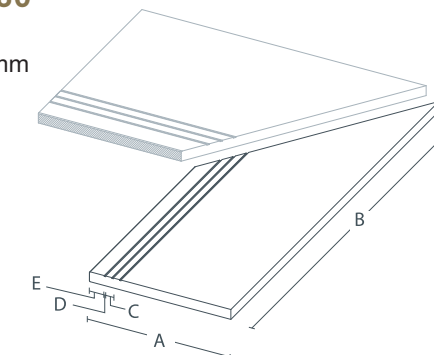

LASTRA 20mm Gradino Lineare 30x60

Размеры . Dimensions

A: 295 mm . **B:** 596 mm . **C:** 13 mm . **D:** 3 mm . **E:** 35 mm . **±:** 20 mm

Название . Product name	Грань . Edge	Формат . Size	Толщина . Sp. (MM)	U.M.
LASTRA 20mm Gradino Lineare 30x60	Lineare	30x60 cm	20	pz

LASTRA 20mm Gradino Lineare Angolo DX 30x60

Размеры . Dimensions

A: 295 mm . **B:** 596 mm . **C:** 13 mm . **D:** 3 mm . **E:** 35 mm . **±:** 20 mm

Название . Product name	Грань . Edge	Формат . Size	Толщина . Sp. (MM)	U.M.
LASTRA 20mm Gradino Lineare Angolo DX 30x60	Lineare	30x60 cm	20	pz

LASTRA 20mm Gradino Lineare Angolo SX 30x60

Размеры . Dimensions

A: 295 mm . **B:** 596 mm . **C:** 13 mm . **D:** 3 mm . **E:** 35 mm . **±:** 20 mm

Название . Product name	Грань . Edge	Формат . Size	Толщина . Sp. (MM)	U.M.
LASTRA 20mm Gradino Lineare Angolo SX 30x60	Lineare	30x60 cm	20	pz

LASTRA 20mm Bordo Piscina 30x60

Размеры . Dimensions

A: 295 mm . **B:** 596 mm . **C:** 45 mm **D:** 6 mm . **±:** 20 mm

Название . Product name	Грань . Edge	Formato . Size	Толщина . Sp. (MM)	U.M.
LASTRA 20mm Bordo Piscina 30x60	Round	30x60 cm	20	pz