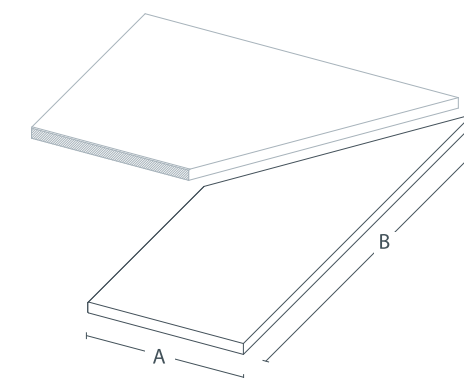

Размеры . Dimensions

A: 297 mm . **B:** 596 mm . **Т:** 20 mm

Название . Product name	Грань . Edge	Формат . Size	Толщина . Sp. (MM)	U.M.
LASTRA 20mm Lineare 30x60	Lineare	30x60 cm	20	pz

LASTRA 20mm Lineare Angolo DX 30x60

Размеры . Dimensions

A: 297 mm . **B:** 596 mm . **Т:** 20 mm

Название . Product name	Грань . Edge	Формат . Size	Толщина . Sp. (MM)	U.M.
LASTRA 20mm Lineare Angolo DX 30x60	Lineare	30x60 cm	20	pz

LASTRA 20mm Lineare Angolo SX 30x60

Размеры . Dimensions

A: 297 mm . **B:** 596 mm . **Т:** 20 mm

Название . Product name	Грань . Edge	Формат . Size	Толщина . Sp. (MM)	U.M.
LASTRA 20mm Lineare Angolo SX 30x60	Lineare	30x60 cm	20	pz

LASTRA 20mm Round 30x60

Размеры . Dimensions

A: 295 mm . **B:** 596 mm . **±:** 20 mm

Название . Product name	Грань . Edge	Формат . Size	Толщина . Sp. (MM)	U.M.
LASTRA 20mm Round Angolare Interno SX 30x60	Lineare	30x60 cm	20	pz