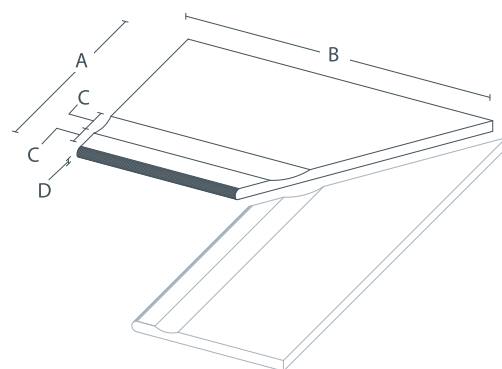

LASTRA 20mm Bordo Piscina 30x60

Размеры . Dimensions

A: 295 mm . **B:** 596 mm . **C:** 45 mm **D:** 6 mm . **±:** 20 mm

Название . Product name	Грань . Edge	Formato . Size	Толщина . Sp. (MM)	U.M.
LASTRA 20mm Bordo Piscina 30x60	Round	30x60 cm	20	pz

LASTRA 20mm Bordo Piscina Angolo DX 30x60

Размеры . Dimensions

A: 295 mm . **B:** 596 mm . **C:** 45 mm **D:** 6 mm . **±:** 20 mm

Название . Product name	Грань . Edge	Formato . Size	Толщина . Sp. (MM)	U.M.
LASTRA 20mm Bordo Piscina Angolo DX 30x60	Round	30x60 cm	20	pz

LASTRA 20mm Bordo Piscina Angolo SX 30x60

Размеры . Dimensions

A: 295 mm . **B:** 596 mm . **C:** 45 mm **D:** 6 mm . **±:** 20 mm

Название . Product name	Грань . Edge	Formato . Size	Толщина . Sp. (MM)	U.M.
LASTRA 20mm Bordo Piscina Angolo SX 30x60	Round	30x60 cm	20	pz