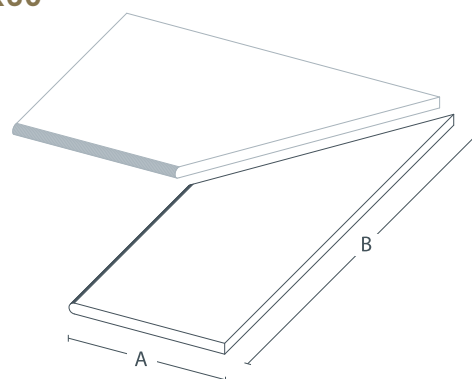

Размеры . Dimensions

A: 297 mm . **B:** 596 mm . **Т:** 20 mm

Название . Product name	Грань . Edge	Формат . Size	Толщина . Sp. (MM)	U.M.
LASTRA 20mm Lineare Angolo SX 30x60	Lineare	30x60 cm	20	pz

LASTRA 20mm Round 30x60

Размеры . Dimensions

A: 295 mm . **B:** 596 mm . **±:** 20 mm

Название . Product name	Грань . Edge	Формат . Size	Толщина . Sp. (MM)	U.M.
LASTRA 20mm Round 30x60	Round	30x60 cm	20	pz

LASTRA 20mm Round Angolo Interno DX 30x60

Размеры . Dimensions

A: 295 mm . **B:** 596 mm . **±:** 20 mm

Название . Product name	Грань . Edge	Формат . Size	Толщина . Sp. (MM)	U.M.
LASTRA 20mm Round Angolare Interno DX 30x60	Round	30x60 cm	20	pz

LASTRA 20mm Round Angolo Interno SX 30x60

Размеры . Dimensions

A: 295 mm . **B:** 596 mm . **±:** 20 mm

Название . Product name	Грань . Edge	Формат . Size	Толщина . Sp. (MM)	U.M.
LASTRA 20mm Round Angolare Interno SX 30x60	Lineare	30x60 cm	20	pz