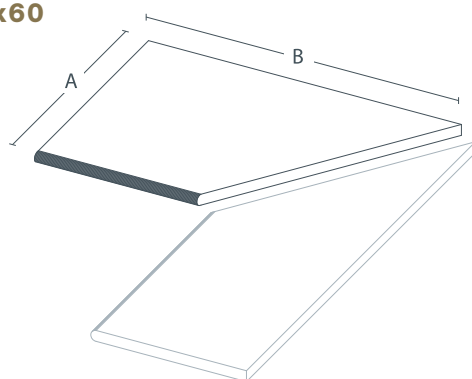

Размеры . Dimensions

A: 297 mm . **B:** 596 mm . **Т:** 20 mm

Название . Product name	Грань . Edge	Формат . Size	Толщина . Sp. (MM)	U.M.
LASTRA 20mm Lineare Angolo DX 30x60	Lineare	30x60 cm	20	pz

LASTRA 20mm Lineare Angolo SX 30x60

Размеры . Dimensions

A: 297 mm . **B:** 596 mm . **Т:** 20 mm

Название . Product name	Грань . Edge	Формат . Size	Толщина . Sp. (MM)	U.M.
LASTRA 20mm Lineare Angolo SX 30x60	Lineare	30x60 cm	20	pz

LASTRA 20mm Round 30x60

Размеры . Dimensions

A: 295 mm . **B:** 596 mm . **±:** 20 mm

Название . Product name	Грань . Edge	Формат . Size	Толщина . Sp. (MM)	U.M.
LASTRA 20mm Round 30x60	Round	30x60 cm	20	pz

LASTRA 20mm Round Angolo Interno DX 30x60

Размеры . Dimensions

A: 295 mm . **B:** 596 mm . **±:** 20 mm

Название . Product name	Грань . Edge	Формат . Size	Толщина . Sp. (MM)	U.M.
LASTRA 20mm Round Angolare Interno DX 30x60	Round	30x60 cm	20	pz

LASTRA 20mm Round Angolo Interno SX 30x60