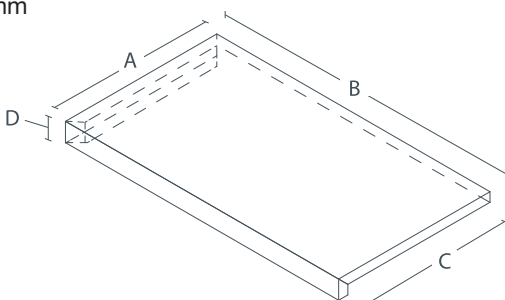

LASTRA 20mm Griglia SX 20x60

Размеры . Dimensions

A: 196 mm . **B:** 596 mm . **C:** 45 mm **D:** 8 mm . **E:** 90 mm . **F:** 70 mm . **±:** 20 mm

Название . Product name	Грань . Edge	Formato . Size	Толщина . Sp. (MM)	U.M.
LASTRA 20mm Griglia SX 20x60	Lineare	15x60 cm	20	pz

LAстра 20mm Scalino 33x60

Размеры . Dimensions

A: 330 mm . **B:** 596 mm . **C:** 576 mm . **D:** 40 mm . **±:** 20 mm

Название . Product name	Грань . Edge	Formato . Size	Толщина . Sp. (MM)	U.M.
LAстра 20mm Scalino 33x60	Lineare	33x60x4 cm	20	pz

LAстра 20mm Scalino Angolare DX 33x60

Размеры . Dimensions

A: 330 mm . **B:** 596 mm . **C:** 576 mm . **D:** 40 mm . **±:** 20 mm

Название . Product name	Грань . Edge	Formato . Size	Толщина . Sp. (MM)	U.M.
LAстра 20mm Scalino Angolare DX 33x60	Lineare	33x60x4 cm	20	pz

LAстра 20mm Scalino Angolare SX 33x60

Размеры . Dimensions

A: 330 mm . **B:** 596 mm . **C:** 576 mm . **D:** 40 mm . **±:** 20 mm

Название . Product name	Грань . Edge	Formato . Size	Толщина . Sp. (MM)	U.M.
LAстра 20mm Scalino Angolare SX 33x60	Lineare	33x60x4 cm	20	pz