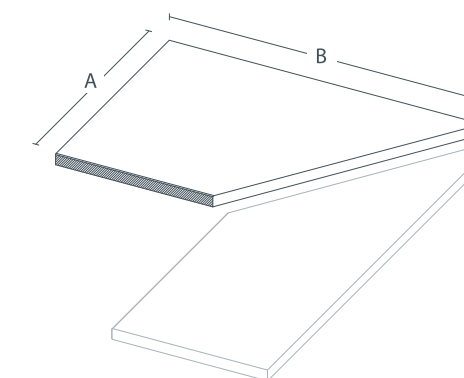

LASTRA 20mm 60x60

Размеры . Dimensions

A: 297 mm . **B:** 596 mm . **Т:** 20 mm

Название . Product name	Грань . Edge	Формат . Size	Толщина . Sp. (MM)	U.M.
LASTRA 20mm 60x60	Rettificato	60x60 cm	20	pz

LASTRA 20mm Lineare 30x60

Размеры . Dimensions

A: 297 mm . **B:** 596 mm . **Т:** 20 mm

Название . Product name	Грань . Edge	Формат . Size	Толщина . Sp. (MM)	U.M.
LASTRA 20mm Lineare 30x60	Lineare	30x60 cm	20	pz

LASTRA 20mm Lineare Angolo DX 30x60

Размеры . Dimensions

A: 297 mm . **B:** 596 mm . **Т:** 20 mm

Название . Product name	Грань . Edge	Формат . Size	Толщина . Sp. (MM)	U.M.
LASTRA 20mm Lineare Angolo DX 30x60	Lineare	30x60 cm	20	pz

LASTRA 20mm Lineare Angolo SX 30x60

Размеры . Dimensions

A: 297 mm . **B:** 596 mm . **Т:** 20 mm

Название . Product name	Грань . Edge	Формат . Size	Толщина . Sp. (MM)	U.M.
LASTRA 20mm Lineare Angolo SX 30x60	Lineare	30x60 cm	20	pz

LASTRA 20mm Round 30x60