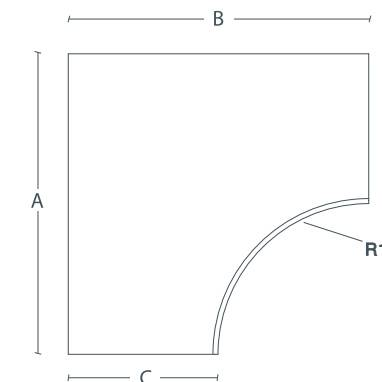

LAстра 20mm Scalino Angolare SX 33x60

Размеры . Dimensions

A: 330 mm . **B:** 596 mm . **C:** 576 mm . **D:** 40 mm . **±:** 20 mm

Название . Product name	Грань . Edge	Formato . Size	Толщина . Sp. (MM)	U.M.
LAстра 20mm Scalino Angolare SX 33x60	Lineare	33x60x4 cm	20	pz

LAстра 20mm Bordo Curvilineo Svasato Round 30

Размеры . Dimensions

A: 596 mm . **B:** 596 mm . **C:** 295 mm . **D:** 45 mm . **±:** 20 mm

Название . Product name	Грань . Edge	Formato . Size	Толщина . Sp. (MM)	U.M.
LAстра 20mm Bordo Curvilineo Svasato Round 30	Round	60x60 cm	20	pz

LAстра 20mm Bordo Curvilineo Round 30

Размеры . Dimensions

A: 596 mm . **B:** 596 mm . **C:** 295 mm . **±:** 20 mm

Название . Product name	Грань . Edge	Formato . Size	Толщина . Sp. (MM)	U.M.
LAстра 20mm Bordo Curvilineo Round 30	Round	60x60 cm	20	pz