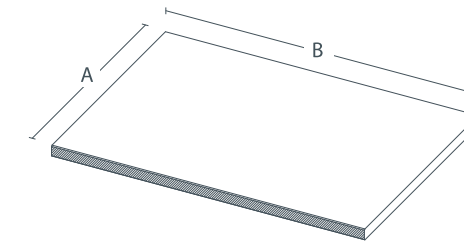

LASTRA 20mm 60x60

Размеры . Dimensions

A: 297 mm . **B:** 596 mm . **Т:** 20 mm

Название . Product name	Грань . Edge	Формат . Size	Толщина . Sp. (MM)	U.M.
LASTRA 20mm 60x60	Rettificato	60x60 cm	20	pz

LASTRA 20mm Lineare 30x60

Размеры . Dimensions

A: 297 mm . **B:** 596 mm . **Т:** 20 mm

Название . Product name	Грань . Edge	Формат . Size	Толщина . Sp. (MM)	U.M.
LASTRA 20mm Lineare 30x60	Lineare	30x60 cm	20	pz

LASTRA 20mm Lineare Angolo DX 30x60

Размеры . Dimensions

A: 297 mm . **B:** 596 mm . **Т:** 20 mm

Название . Product name	Грань . Edge	Формат . Size	Толщина . Sp. (MM)	U.M.
LASTRA 20mm Lineare Angolo DX 30x60	Lineare	30x60 cm	20	pz

LASTRA 20mm Lineare Angolo SX 30x60

Размеры . Dimensions

A: 297 mm . **B:** 596 mm . **Т:** 20 mm

Название . Product name	Грань . Edge	Формат . Size	Толщина . Sp. (MM)	U.M.
LASTRA 20mm Lineare Angolo SX 30x60	Lineare	30x60 cm	20	pz

LASTRA 20mm Round 30x60